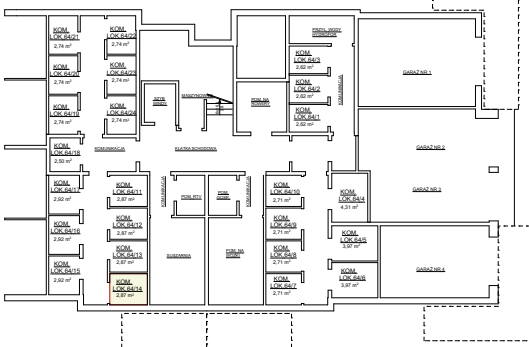

BUDYNEK MIESZKALNY WIELORODZINNY NR 3 UL. 63 PUŁKU PIECHOTY 64

LOKAL

MIESZKANIE NR 14

TYP LOKALU

3 POKOJE , 1 KUCHNIA , 1 ŁAZIENKA
1 PRZEDPOKÓJ , 1 GARDEROBA

KONDYGNACJA

2 PIĘTRO

pokój	19,38 m ²
pokój	11,31 m ²
pokój	10,00 m ²
kuchnia	7,94 m ²
łazienka	4,38 m ²
przedpokój	7,54 m ²
garderoba	2,43 m ²

powierzchnia mieszkania
wg normy PN-70 98B-02365 62,98 m²

powierzchnia mieszkania
wg normy PN-ISO 9836:1997 61,66+15,88 m²

kom. lok. nr 64/14 - 2,87 m²

SKALA 1 - 100

Młodzieżowa Spółdzielnia Mieszkaniowa
Toruń ul. Tuwima 9

- wyliczona powierzchnia użytkowa mieszkania (w świetle muru) może ulec zmianie na dalszych etapach opracowania
- numeracja mieszkań jest jedynie numeracją katalogową
- wymiary podano w stanie surowym