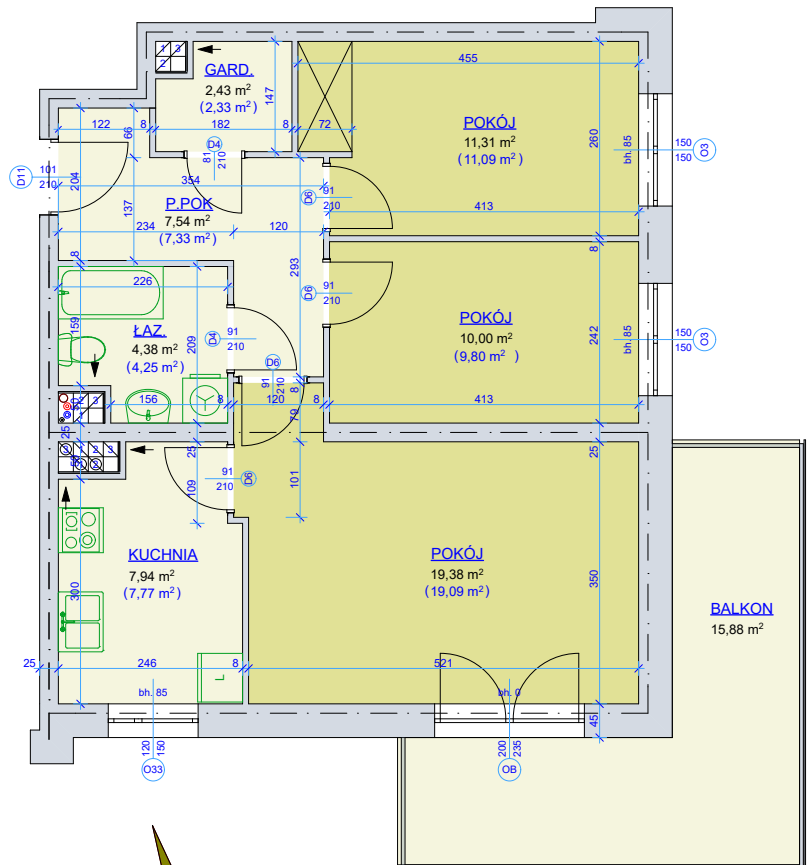

BUDYNEK MIESZKALNY WIELORODZINNY NR 3 UL. 63 PUŁKU PIECHOTY 64

LOKAL

MIESZKANIE NR 14

TYP LOKALU

3 POKOJE , 1 KUCHNIA , 1 ŁAZIENKA
1 PRZEDPOKÓJ , 1 GARDEROBA

KONDYGNACJA

2 PIĘTRO

pokój	19,38 m ²
pokój	11,31 m ²
pokój	10,00 m ²
kuchnia	7,94 m ²
łazienka	4,38 m ²
przedpokój	7,54 m ²
garderoba	2,43 m ²

powierzchnia mieszkania
wg normy PN-70 98B-02365 62,98 m²

powierzchnia mieszkania
wg normy PN-ISO 9836:1997 61,66+15,88 m²

kom. lok. nr 64/14 - 2,87 m²

SKALA 1 - 100

Młodzieżowa Spółdzielnia Mieszkaniowa
Toruń ul. Tuwima 9

- wyliczona powierzchnia użytkowa mieszkania (w świetle muru) może ulec zmianie na dalszych etapach opracowania
- numeracja mieszkań jest jedynie numeracją katalogową
- wymiary podano w stanie surowym