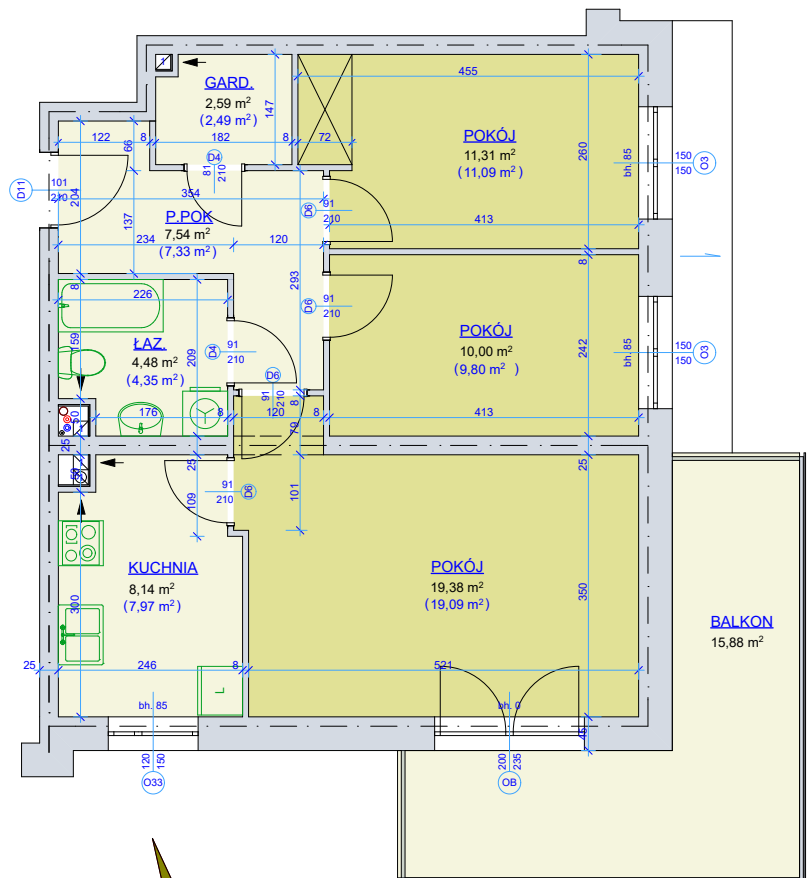

BUDYNEK MIESZKALNY WIELORODZINNY NR 3 UL. 63 PUŁKU PIECHOTY 64

LOKAL

MIESZKANIE NR 2

TYP LOKALU

3 POKOJE , 1 KUCHNIA , 1 ŁAZIENKA
1 PRZEDPOKÓJ , 1 GARDEROBA

KONDYGNACJA

PARTER

pokój	19,38 m ²
pokój	11,31 m ²
pokój	10,00 m ²
kuchnia	8,14 m ²
łazienka	4,48 m ²
przedpokój	7,54 m ²
garderoba	2,59 m ²

powierzchnia mieszkania
wg normy PN-70 98B-02365 **63,44 m²**

powierzchnia mieszkania
wg normy PN-ISO 9836:1997 **62,12+15,88 m²**

kom. lok. nr 64/2 - 2,62 m²

SKALA 1 - 100

Młodzieżowa Spółdzielnia Mieszaniowa
Toruń ul. Tuwima 9

- wyliczona powierzchnia użytkowa mieszkania (w świetle muru) może ulec zmianie na dalszych etapach opracowania
- numeracja mieszkań jest jedynie numeracją katalogową
- wymiary podano w stanie surowym