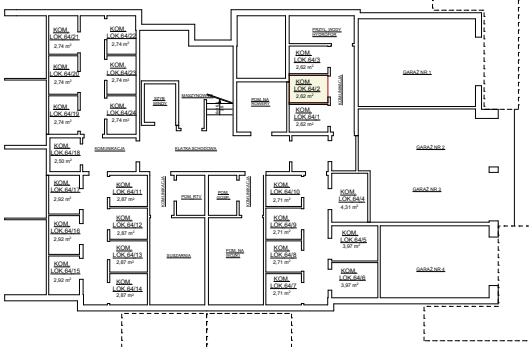

BUDYNEK MIESZKALNY WIELORODZINNY NR 3 UL. 63 PUŁKU PIECHOTY 64

LOKAL

MIESZKANIE NR 2

TYP LOKALU

3 POKOJE , 1 KUCHNIA , 1 ŁAZIENKA
1 PRZEDPOKÓJ , 1 GARDEROBA

KONDYGNACJA

PARTER

pokój	19,38 m ²
pokój	11,31 m ²
pokój	10,00 m ²
kuchnia	8,14 m ²
łazienka	4,48 m ²
przedpokój	7,54 m ²
garderoba	2,59 m ²

powierzchnia mieszkania
wg normy PN-70 98B-02365 **63,44 m²**

powierzchnia mieszkania
wg normy PN-ISO 9836:1997 **62,12+15,88 m²**

kom. lok. nr 64/2 - 2,62 m²

SKALA 1 - 100

Młodzieżowa Spółdzielnia Mieszaniowa
Toruń ul. Tuwima 9

- wyliczona powierzchnia użytkowa mieszkania (w świetle muru) może ulec zmianie na dalszych etapach opracowania
- numeracja mieszkań jest jedynie numeracją katalogową
- wymiary podano w stanie surowym