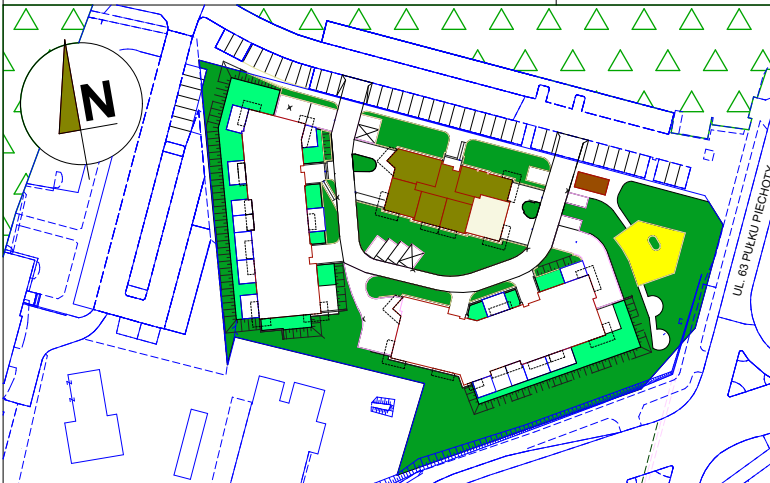

BUDYNEK MIESZKALNY WIELORODZINNY NR 3 UL. 63 PUŁKU PIECHOTY 64

LOKAL

MIESZKANIE NR 2

TYP LOKALU

3 POKOJE , 1 KUCHNIA , 1 ŁAZIENKA
1 PRZEDPOKÓJ , 1 GARDEROBA

KONDYGNACJA

PARTER

pokój	19,38 m ²
pokój	11,31 m ²
pokój	10,00 m ²
kuchnia	8,14 m ²
łazienka	4,48 m ²
przedpokój	7,54 m ²
garderoba	2,59 m ²

powierzchnia mieszkania
wg normy PN-70 98B-02365 **63,44 m²**

powierzchnia mieszkania
wg normy PN-ISO 9836:1997 **62,12+15,88 m²**

kom. lok. nr 64/2 - 2,62 m²

SKALA 1 - 100

Młodzieżowa Spółdzielnia Mieszaniowa
Toruń ul. Tuwima 9