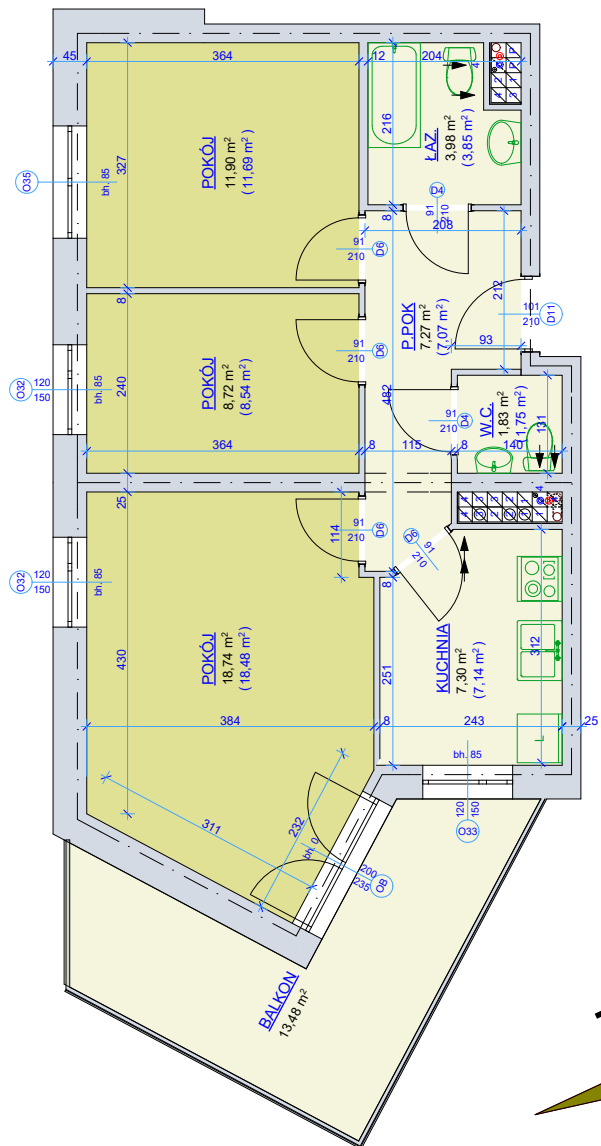

BUDYNEK MIESZKALNY WIELORODZINNY NR 3 UL. 63 PUŁKU PIECHOTY 64

LOKAL

MIESZKANIE NR 24

TYP LOKALU

3 POKOJE , 1 KUCHNIA , 1 ŁAZIENKA
1 PRZEDPOKÓJ 1 W.C.

KONDYGNACJA

3 PIĘTRO

pokój	18,74 m ²
pokój	11,90 m ²
pokój	8,72 m ²
kuchnia	7,30 m ²
łazienka	3,98 m ²
przedpokój	7,27 m ²
w.c.	1,83 m ²

powierzchnia mieszkania
wg normy PN-70 98B-02365 **59,74 m²**

powierzchnia mieszkania
wg normy PN-ISO 9836:1997 **58,52+13,48 m²**

kom. lok. nr 64/24 - 2,74 m²

SKALA 1 - 100

Młodzieżowa Spółdzielnia Mieszkaniowa
Toruń ul. Tuwima 9

- wyliczona powierzchnia użytkowa mieszkania (w świetle muru) może ulec zmianie na dalszych etapach opracowania
- numeracja mieszkań jest jedynie numeracją katalogową
- wymiary podano w stanie surowym