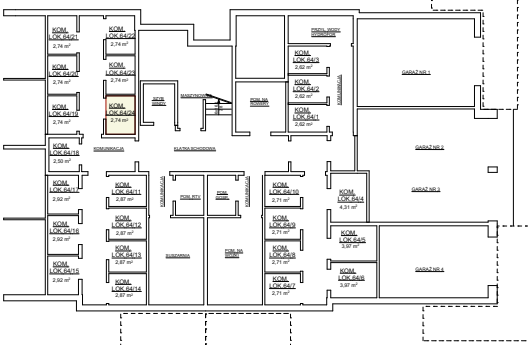

BUDYNEK MIESZKALNY WIELORODZINNY NR 3 UL. 63 PUŁKU PIECHOTY 64

LOKAL

MIESZKANIE NR 24

TYP LOKALU

3 POKOJE , 1 KUCHNIA , 1 ŁAZIENKA
1 PRZEDPOKÓJ 1 W.C.

KONDYGNACJA

3 PIĘTRO

pokój	18,74 m ²
pokój	11,90 m ²
pokój	8,72 m ²
kuchnia	7,30 m ²
łazienka	3,98 m ²
przedpokój	7,27 m ²
w.c.	1,83 m ²

powierzchnia mieszkania
wg normy PN-70 98B-02365 **59,74 m²**

powierzchnia mieszkania
wg normy PN-ISO 9836:1997 **58,52+13,48 m²**

kom. lok. nr 64/24 - 2,74 m²

SKALA 1 - 100

Młodzieżowa Spółdzielnia Mieszkaniowa
Toruń ul. Tuwima 9

- wyliczona powierzchnia użytkowa mieszkania (w świetle muru) może ulec zmianie na dalszych etapach opracowania
- numeracja mieszkań jest jedynie numeracją katalogową
- wymiary podano w stanie surowym