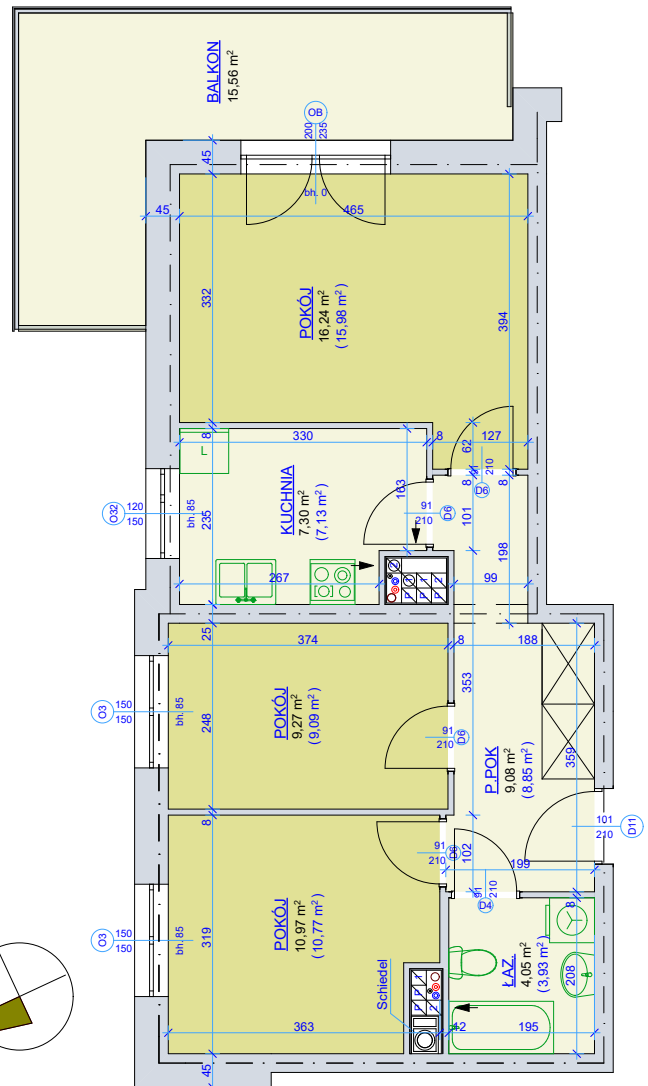

BUDYNEK MIESZKALNY WIELORODZINNY NR 3 UL. 63 PUŁKU PIECHOTY 64

LOKAL

MIESZKANIE NR 7

TYP LOKALU

3 POKOJE , 1 KUCHNIA
1 ŁAZIENKA , 1 PRZEDPOKÓJ

KONDYGNACJA

1 PIĘTRO

pokój	16,24 m ²
pokój	10,97 m ²
pokój	9,27 m ²
kuchnia	7,30 m ²
łazienka	4,05 m ²
przedpokój	9,08 m ²

powierzchnia mieszkania
wg normy PN-70 98B-02365 56,91 m²

powierzchnia mieszkania
wg normy PN-ISO 9836:1997 55,75+15,56 m²

kom. lok. nr 64/7 - 2,71 m²

SKALA 1 - 100

Młodzieżowa Spółdzielnia Mieszaniowa
Toruń ul. Tuwima 9

- wyliczona powierzchnia użytkowa mieszkania (w świetle muru) może ulec zmianie na dalszych etapach opracowania
- numeracja mieszkań jest jedynie numeracją katalogową
- wymiary podano w stanie surowym