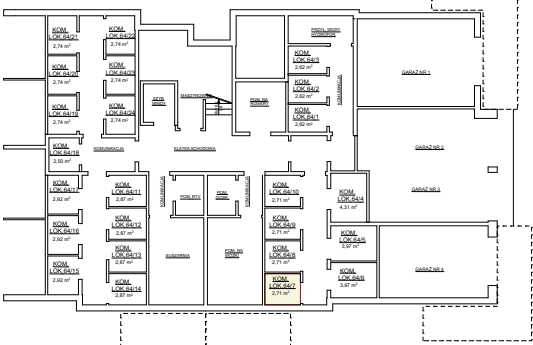

BUDYNEK MIESZKALNY WIELORODZINNY NR 3 UL. 63 PUŁKU PIECHOTY 64

LOKAL

MIESZKANIE NR 7

TYP LOKALU

3 POKOJE , 1 KUCHNIA
1 ŁAZIENKA , 1 PRZEDPOKÓJ

KONDYGNACJA

1 PIĘTRO

pokój	16,24 m ²
pokój	10,97 m ²
pokój	9,27 m ²
kuchnia	7,30 m ²
łazienka	4,05 m ²
przedpokój	9,08 m ²

powierzchnia mieszkania
wg normy PN-70 98B-02365 56,91 m²

powierzchnia mieszkania
wg normy PN-ISO 9836:1997 55,75+15,56 m²

kom. lok. nr 64/7 - 2,71 m²

SKALA 1 - 100

Młodzieżowa Spółdzielnia Mieszaniowa
Toruń ul. Tuwima 9

- wyliczona powierzchnia użytkowa mieszkania (w świetle muru) może ulec zmianie na dalszych etapach opracowania
- numeracja mieszkań jest jedynie numeracją katalogową
- wymiary podano w stanie surowym