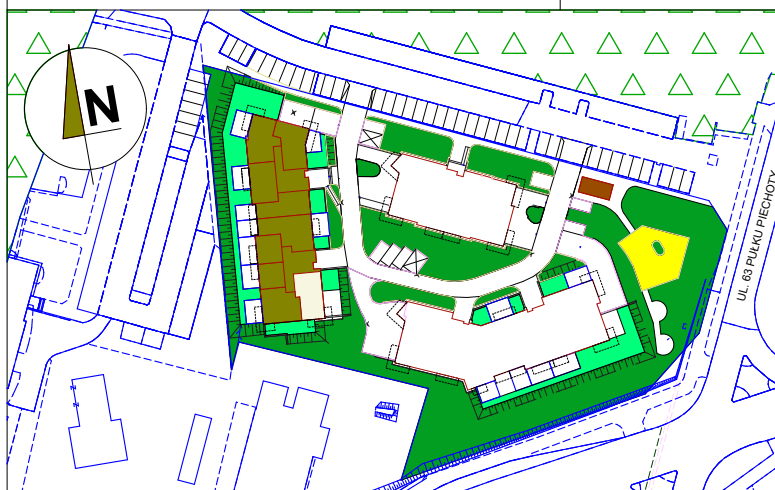

BUDYNEK MIESZKALNY WIELORODZINNY NR 1 UL. 63 PUŁKU PIECHOTY 66,68

LOKAL

MIESZKANIE NR 1 KLATKA NR 68

TYP LOKALU

1 POKÓJ Z ANEKSEM + 2 POKOJE
1 ŁAZIENKA, 1 PRZEDPOKÓJ

KONDYGNACJA

PARTER

pokój + aneks kuchenny	23,94 m ²
pokój	10,14 m ²
pokój	8,37 m ²
łazienka	4,41 m ²
przedpokój	6,14 m ²

powierzchnia mieszkania
wg normy PN-70 98B-02365 **53,00 m²**

powierzchnia mieszkania
wg normy PN-ISO 9836:1997 **51,97+23,93 m²**

kom. lok. nr 68/1 - 3,26 m²

SKALA 1 - 100

Młodzieżowa Spółdzielnia Mieszaniowa
Toruń ul. Tuwima 9