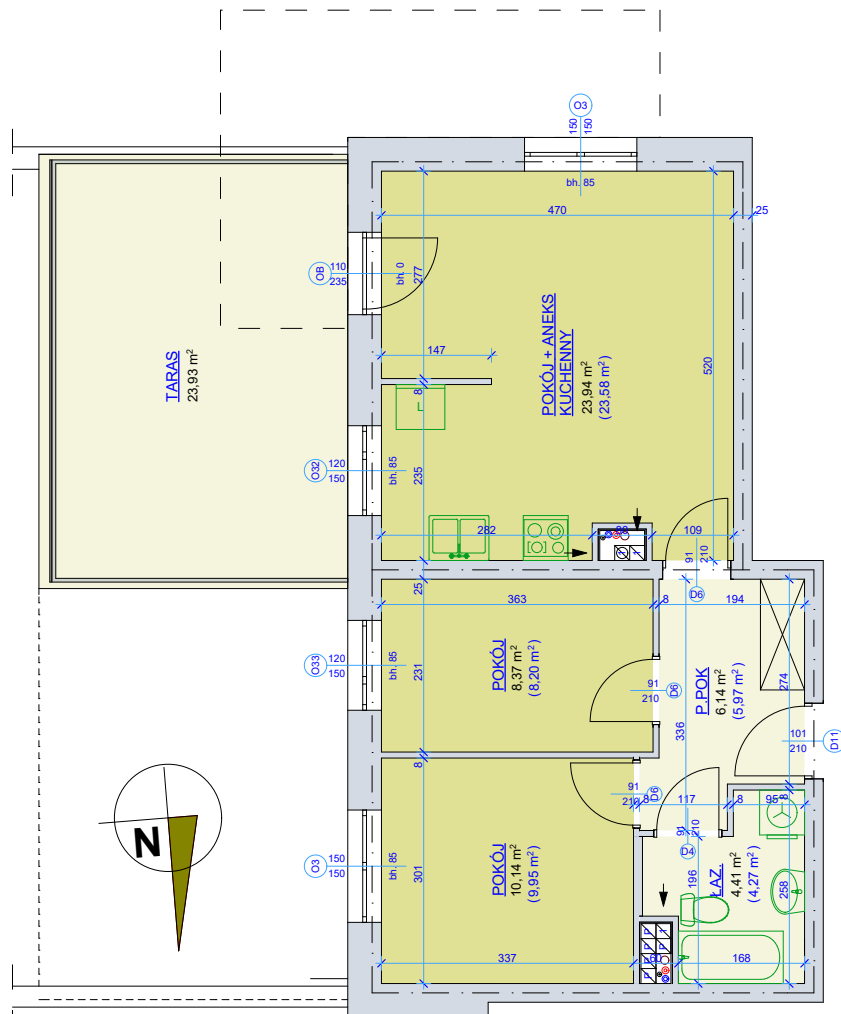

BUDYNEK MIESZKALNY WIELORODZINNY NR 1 UL. 63 PUŁKU PIECHOTY 66,68

LOKAL

MIESZKANIE NR 1 KLATKA NR 68

TYP LOKALU

1 POKÓJ Z ANEKSEM + 2 POKOJE
1 ŁAZIENKA, 1 PRZEDPOKÓJ

KONDYGNACJA

PARTER

pokój + aneks kuchenny	23,94 m ²
pokój	10,14 m ²
pokój	8,37 m ²
łazienka	4,41 m ²
przedpokój	6,14 m ²

powierzchnia mieszkania
wg normy PN-70 98B-02365 **53,00 m²**

powierzchnia mieszkania
wg normy PN-ISO 9836:1997 **51,97+23,93 m²**

kom. lok. nr 68/1 - 3,26 m²

SKALA 1 - 100

Młodzieżowa Spółdzielnia Mieszaniowa
Toruń ul. Tuwima 9

- wyliczona powierzchnia użytkowa mieszkania (w świetle muru) może ulec zmianie na dalszych etapach opracowania
- numeracja mieszkań jest jedynie numeracją katalogową
- wymiary podano w stanie surowym