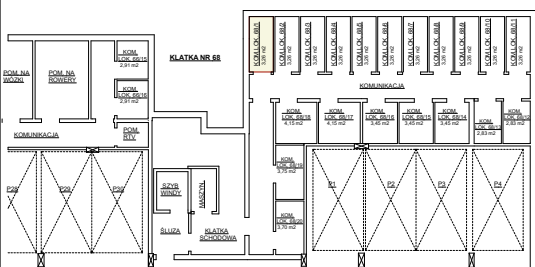

BUDYNEK MIESZKALNY WIELORODZINNY NR 1 UL. 63 PUŁKU PIECHOTY 66,68

LOKAL

MIESZKANIE NR 1 KLATKA NR 68

TYP LOKALU

1 POKÓJ Z ANEKSEM + 2 POKOJE
1 ŁAZIENKA, 1 PRZEDPOKÓJ

KONDYGNACJA

PARTER

pokój + aneks kuchenny	23,94 m ²
pokój	10,14 m ²
pokój	8,37 m ²
łazienka	4,41 m ²
przedpokój	6,14 m ²

powierzchnia mieszkania
wg normy PN-70 98B-02365 **53,00 m²**

powierzchnia mieszkania
wg normy PN-ISO 9836:1997 **51,97+23,93 m²**

kom. lok. nr 68/1 - 3,26 m²

SKALA 1 - 100

Młodzieżowa Spółdzielnia Mieszaniowa
Toruń ul. Tuwima 9

- wyliczona powierzchnia użytkowa mieszkania (w świetle muru) może ulec zmianie na dalszych etapach opracowania
- numeracja mieszkań jest jedynie numeracją katalogową
- wymiary podano w stanie surowym